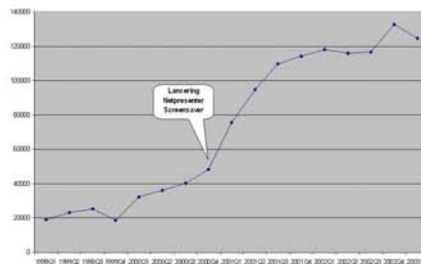

Toename intranetsessies Schiphol

Multichannel en Intranet Narrowcasting

Narrowcasting is het op maat communiceren naar een beperkte doelgroep.

Narrowcasting is dus mediumafhankelijk en zeker niet alleen een zaak van grote LCD- of Plasmaschermen.

Bereik - lees communicatiesucces - van een Narrowcasting systeem kan het beste gegarandeerd worden door ervoor te zorgen dat uw doelgroep zo frequent mogelijk in aanraking komt met uw boodschap. Het is daarbij van belang om te weten welke media uw doelgroep intensief raadpleegt.

Intranet Narrowcasting - Een kantomedewerker kan bijvoorbeeld uitstekend bereikt worden via de vele PC schermen. Zo narrowcast Schiphol haar intranet nieuwskoppen als screensaver naar iedere werkplek, met 60% meer intranet bezoek tot gevolg.

Sony Europe narrowcast dan weer naar zowel plasmaschermen én naar alle PC schermen, om zo het bereik van haar boodschap te vergroten. Deze strategie wordt multi-channeling genoemd.

U begrijpt het al. Narrowcasting is meer dan maar wat schermpjes ophangen. En welke media(mix) voor u het beste werkt is een kwestie van goed analyseren.

Interesse in een vrijblijvende gedachte-uitwisseling? Stuur me dan een mailtje: frank.hoen@netpresenter.com

*Frank Hoen
Directeur*

Narrowcasting op CeBIT

U wilt meer weten over Narrowcasting?
Bezoek dan Netpresenter op CeBIT 2007 te Hannover (D) van 15 t/m 21 maart.
www.netpresenter.com/cebit

Stand G31, hal 6.

Nieuwe Narrowcasting tools

De **Netpresenter Message Server** is een Narrowcasting content management systeem om zonder training berichten mee in te voeren en te publiceren op ieder scherm.

Nieuw in versie 6.0 is de mogelijkheid om berichten op bepaalde tijdstippen te laten zien (scheduling). En de mogelijkheid om te werken met verschillende lay-outs. Op demo.netpresenter.com kunt u de Message Server uitproberen.

De **Netpresenter Newsfeed Server** is eveneens vernieuwd. Deze Narrowcasting software maakt het mogelijk om Newsfeeds (RSS/XML), intranet sites en websites te laten zien in Netpresenter Narrowcasting software.