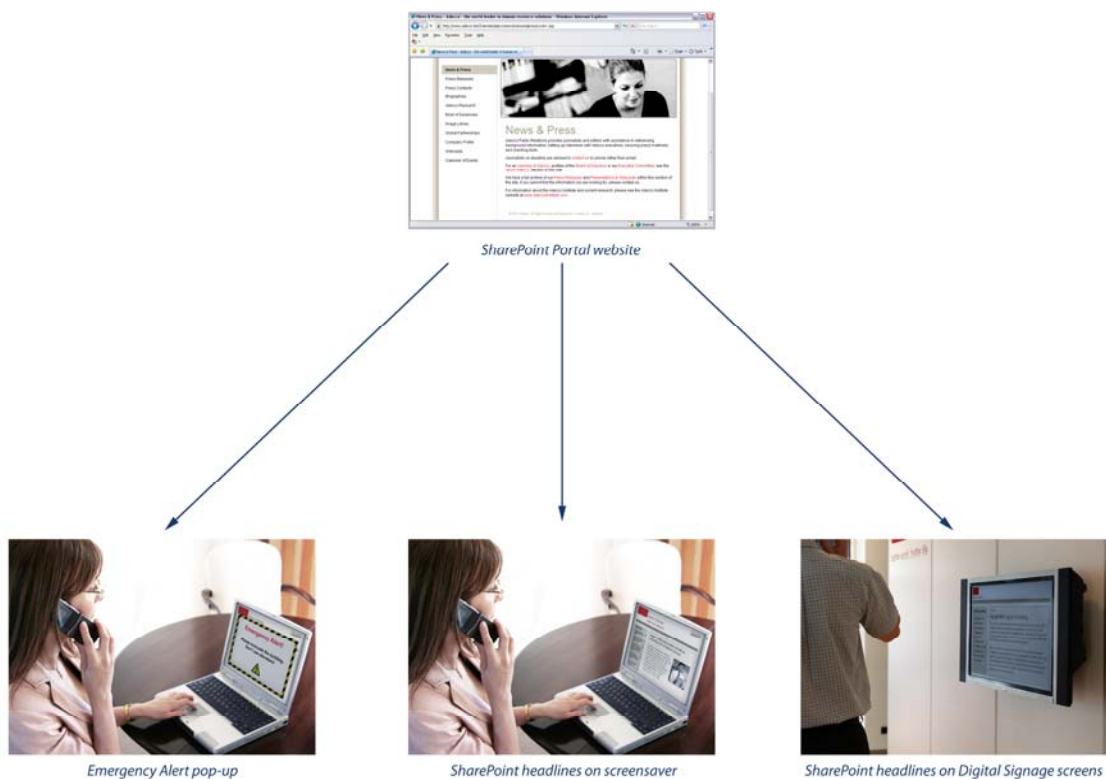

- *Dezelfde software voor zowel desktop als narrowcasting, zodat de software eenvoudig te beheren is door de IT-afdeling.*

Meer informatie over Netpresenter, is te vinden op de website: <http://www.netpresenter.nl>.

BERICHT VOOR DE REDACTIE

Persinformatie en fotografie bij dit bericht, is te vinden op de website: www.netpresenter.nl

Over SharePoint naar Netpresenter

Microsoft SharePoint is een portal-gebaseerd platform voor het organiseren van informatie binnen teams, zowel intern als extern. Dankzij de integratie met Microsoft Office en de flexibiliteit, wordt Microsoft SharePoint steeds meer de standaard voor corporate informatie, documenten en groupware-applicaties.

SharePoint to Netpresenter

Op de PC desktop, biedt Netpresenter de volgende mogelijkheden met SharePoint-integratie:

- *Interactieve PC-screensaver – wanneer een werkstation enkele minuten niet wordt gebruikt, verschijnt er een interactieve screensaver met de koppen van het SharePoint-nieuws. Brengt de nieuwskoppen onder de aandacht van de medewerkers zonder het werkproces te verstoren. Deze korte berichten bevatten*