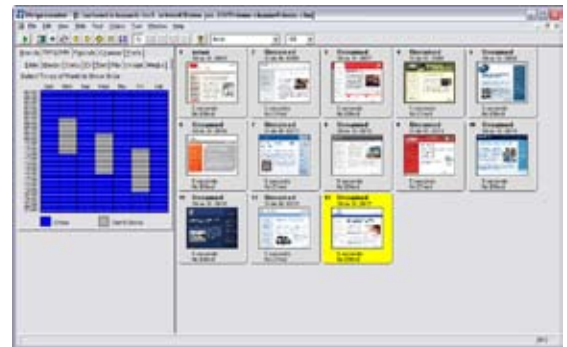

Narrowcasting beeldkrant software voor elk scherm

Verander tekst en achtergrondplaatjes in luttele seconden

Plan eenvoudig de vertoning van uw beeldkrant op bepaalde tijdstippen

Creëer, plan, verstuur en vertoon professionele multimediale presentaties

Met de Editor van Netpresenter is het bijzonder eenvoudig om snel een professionele multimediale beeldkrant te maken voor elke computerscherm, of het nu gaat om een berichtje van de directeur, de nieuwste videocommercial, de laatste aanbiedingen of om een noodoproep tot evacuatie van uw pand.

Met behulp van de Netpresenter Player kunt u uw presentaties en noodoproepen op de PC als interactieve PC-screensaver vertonen, of op TV/LCD/Plasma-schermen laten zien.

Netpresenter wordt wereldwijd gebruikt door communicatieafdelingen, overheidsinstanties en Fortune 500 bedrijven.

Gebruik een template om een video te laten zien

Kenmerken

- Eenvoudig te bedienen software onder Windows. Vertoont veel overeenkomsten met populaire presentatiesoftware.
- Generereert fraaie, professionele multimedia presentaties in televisiekwaliteit. Heeft tientallen grafische effecten en transities.
- Emergency Alert (alarmmelding) mogelijkheid met pop-up functie.
- Flexibele gelaagdheid van grafische beelden, video en geluid.
- Handzaam overzicht van uw presentatie in kleine beeldjes (thumbnails).
- Mogelijkheid om van tevoren de vertoning van uw presentaties te plannen op bepaalde data en tijdstippen (scheduling).
- Templates.
- Bekijk en controleer uw presentatie alvorens deze af te spelen (preview).
- Personalisatie: gelaagde presentaties, met subkanalen voor specifieke doelgroepen.
- Wijzig uw presentatie zonder deze te onderbreken (continues playback).
- 3D buttons naar externe toepassingen, hyperlinks en dia's.
- Vectorgebaseerde teken- en tekst editmodule.