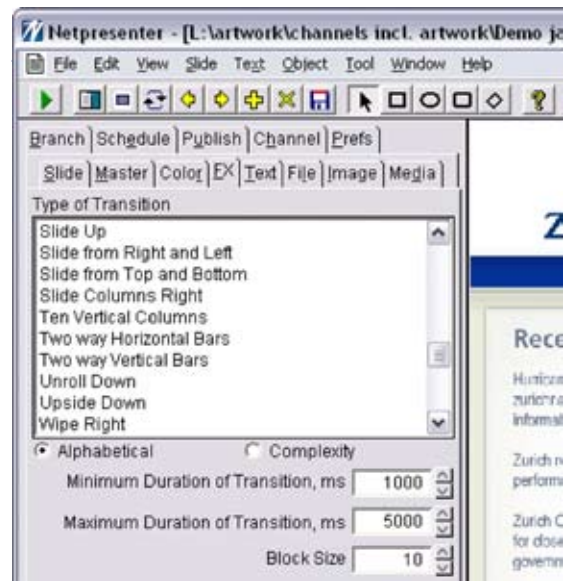

Netpresenter Editor

Weergavemogelijkheden

(Netpresenter Player vereist, niet inbegrepen)

- Schermvullende interactieve screensaver met hyperlinks.
- Desktop Player die overal op het bureaublad kan worden weergegeven.
- Instant Emergency Alerts (alarmmelding) met pop-up mogelijkheid.
- Schermvullende professionele beeldkrant (narrowcasting) weergave met de TV Player.

Media-ondersteuning

- **Grafisch:**
  BMP, GIF, JPEG en PCX.
- **Animatie:**
  Netpresenter script met object animaties.
- **Video:**
  AVI, MPEG 1 & 2, MPEG 4, DivX en anderen.
- **Audio:**
  Wav, MIDI, MP3 en CD (audiokaart noodzakelijk).

Voor de weergave van sommige video- en audio-formaten zijn de Netpresenter Player, Microsoft Media Player en bijbehorende programma's noodzakelijk.

Systeemvereisten

- 16Mb RAM, 10Mb vrije ruimte op de harde schijf.
- Windows 95B/98SE/Me, NT4.0 SP6, 2000 SP1, 2003, XP, Vista (of latere SP versies).
- Vereist andere Netpresenter software om te kunnen werken als complete oplossing.

65 transitie mogelijkheden voor uitdagende presentaties