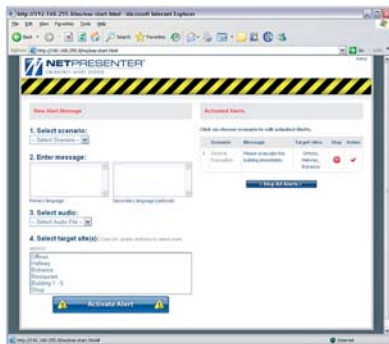

(Dreigende) calamiteit? In slechts 3 muisklikken iedereen gewaarschuwd!

Een visueel alarm via ieder beeldscherm, dat niet valt te negeren

Een visueel alarm via ieder beeldscherm, dat niet valt te negeren

Herkenbaar? Medewerkers reageren niet of nauwelijks op het alarm.

Het negeren van een alarm is een ramp, want niet alle virus- of evacuatiealarmmeldingen zijn vals.

Geïnspireerd door 11 september ontwikkelde Netpresenter daarom een visueel alarm dat niet valt te negeren. Op al uw beeldschermen - op iedere pc en tv - verschijnen duidelijke instructies wát uw personeel moet doen om erger te voorkomen.

Toon alarmberichten op verschillende plekken en in diverse talen. Voeg er eventueel een geluidsignaal of gesproken bericht bij.

Een alarmmelding in 3 muisklikken!

- 1 Selecteer een scenario, bijvoorbeeld een evacuatiemelding.
- 2 Selecteer de groepen of locaties waar het bericht moet verschijnen.
- 3 Activeer de alarmmelding.