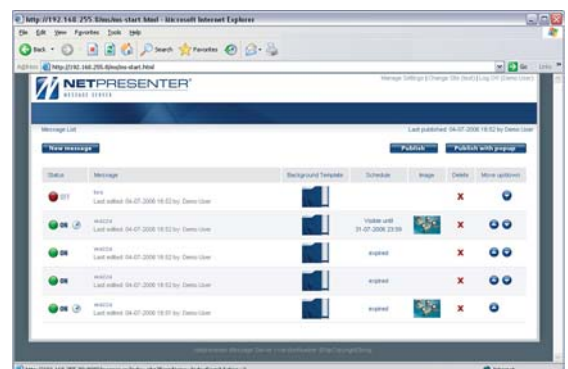

Weergave mogelijkheden van de Message Server

Netpresenter Message Server overview screen

Headquarters
Adsteeg 10
NL-6191 PX Beek-LB
The Netherlands
Tel. +31(0)46 4370886
Fax. +31(0)46 4360188

Netpresenter USA
410 Park Avenue
15th Floor, Suite 1530
New York NY 10022
Phone +1 (917) 210-8050
Fax +1 (917) 210-8051

www.netpresenter.com - info@netpresenter.com
Netpresenter is a leading developer of innovative end-to-end visual broadcast solutions, such as emergency alert notification, enterprise communications and narrowcasting. It has offices in The Netherlands, US, UK and Germany. It's 1 million users can be found, among others, at Nokia, Sony, Jaguar and GE.